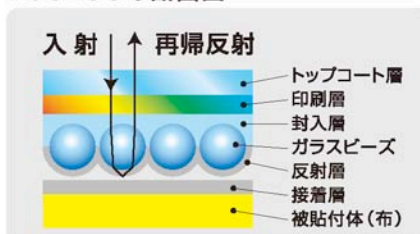

反射

RSS-ISG 00141-NVP
T/Cポロシャツ(ポケット無し)
¥5,040 (税別4,800円)

- ポロシャツ (交編鹿の子)
- 素材 ポリエステル65% 綿35%
- サイズ JS・JM・JL・SS・S
M・L・LL・3L・4L・5L
- 色 24色
- RSS-ISG (ワンポイント)
- サイズ W100mm以内
H100mm以内

RSS-ISG 00700-EVM
ネオンメッシュキャップ
¥3,570 (税別3,400円)

- キャップ
- 素材 ポリエステル100%
- サイズ JL・F(フリーサイズ)
- 色 39色
- RSS-ISG (ワンポイント)
- サイズ W130mm以内
H 70mm以内

反射

反射

RSS-ISG 00118-HMT
ハニカムメッシュTシャツ
¥5,880 (税別5,600円)

- Tシャツ (交編ハニカムメッシュ)
- 素材 ポリエステル55% 綿45%
- サイズ JS・JM・JL・S・M・L
LL (XL)・3L (XXL)
- 色 12色
- RSS-ISG (ツーポイント)
- 胸サイズ W100mm以内
H100mm以内
- 背サイズ W270mm以内
H150mm以内

反射

前面

背面

RSS-ISG 00001-SVO
セーフティベスト(ポケット有り)
¥4,200 (税別4,000円)

- セーフティベスト
- 素材 ナイロン100%
- 色 オレンジ色
- サイズ フリー
- RSS-ISG
- 胸に団体・個人ネーム入り

RSS-ISG (Iron Sewing Grade)

レピカ アイロンソーインググレード【特許申請中】

- 『RSS-ISG』は主要基材にウレタンを使用しているため、柔軟性に優れ衣類によくなじみます。
- 『RSS-ISG』専用開発した耐久性と透明性に優れたウレタントップコートにより洗濯機での水洗いから、カラー印刷の表示面を保護します。

RSS-ISGの断面図

夜間、ドライバーが歩行者を認識できる距離は約26~38メートルです。JIS規格1級の反射輝度をもつ『RSS-ISG』を着用すると約60~130メートルに向上します。

RSS-SBG (Sign Board Grade)

レフピカ 看板シリーズ

平成22年4月1日
今、お住まいの住宅に
住宅用火災警報器の
設置が義務化されます。
在厚消防署

RSS-SBG イカタロー

三角コーンにかぶせるサイン