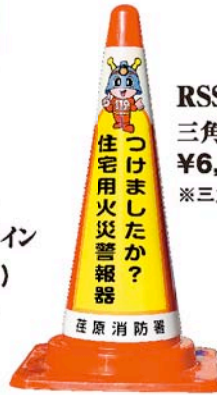

RSS-TSG (Tarpolin Sewing Grade)

レフピカ ターポリン シリーズ

RSS-TSG 着せタロー

三角コーンに着せるサイン

¥6,090 (税別5,800円)

※三角コーンとセット販売